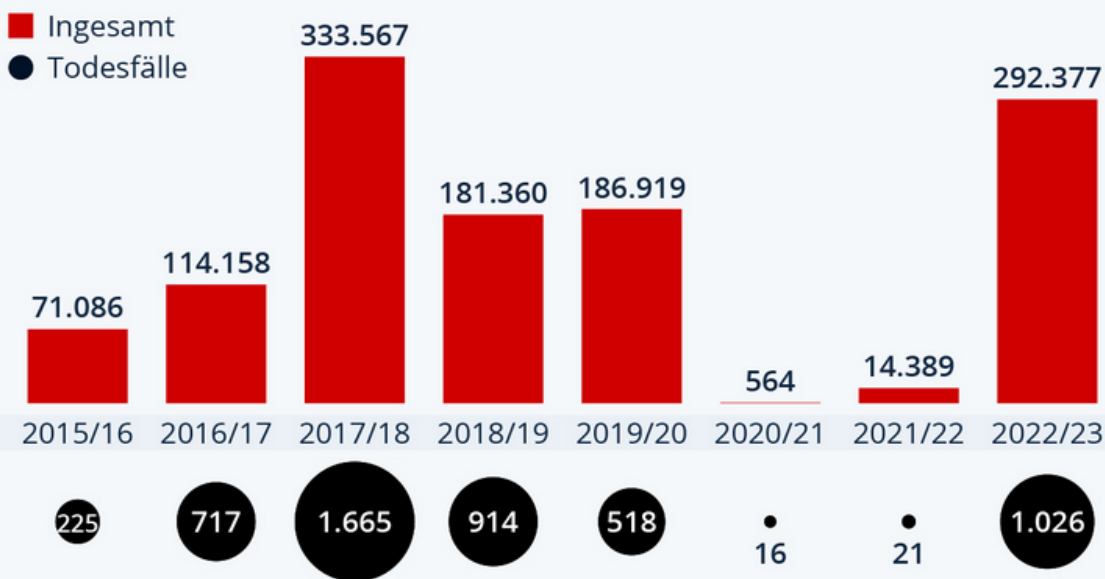

Die Zahl der Grippepatienten in **Rheinland-Pfalz** hat stark zugenommen. Allein in der fünften Wochen seien rund 500 Fälle registriert worden, teilte das Landesuntersuchungsamt (LUA) in Koblenz mit. Die Gesamtzahl seit Anfang des Jahres liege damit bei rund **1040 Fällen**. Zum Vergleich: In den ersten fünf Wochen des vergangenen Jahres gab es laut LUA rund 590 Nachweise.

<https://www.sueddeutsche.de/gesundheit/gesundheit-koblenz-zahl-der-grippefaelle-in-rheinland-pfalz-stark-gestiegen-dpa.urn-newsml-dpa-com-20090101-200207-99-816178>

---

Statista weist am 4. Dezember 2023 für die gesamte Grippesaison 2019/20 (30. September 2019 bis 17.05.2020) und für **alle Bundesländer insgesamt 186.919 Grippefälle** aus.

# Die Grippesaisons der letzten Jahre auf einen Blick

Anzahl der an das RKI übermittelte Influenzafälle, Stand: jew. KW 20\*

\* die Grippesaison geht von der 40. KW eines Jahres bis zur 20. KW des Folgejahres  
Quelle: Robert Koch-Institut