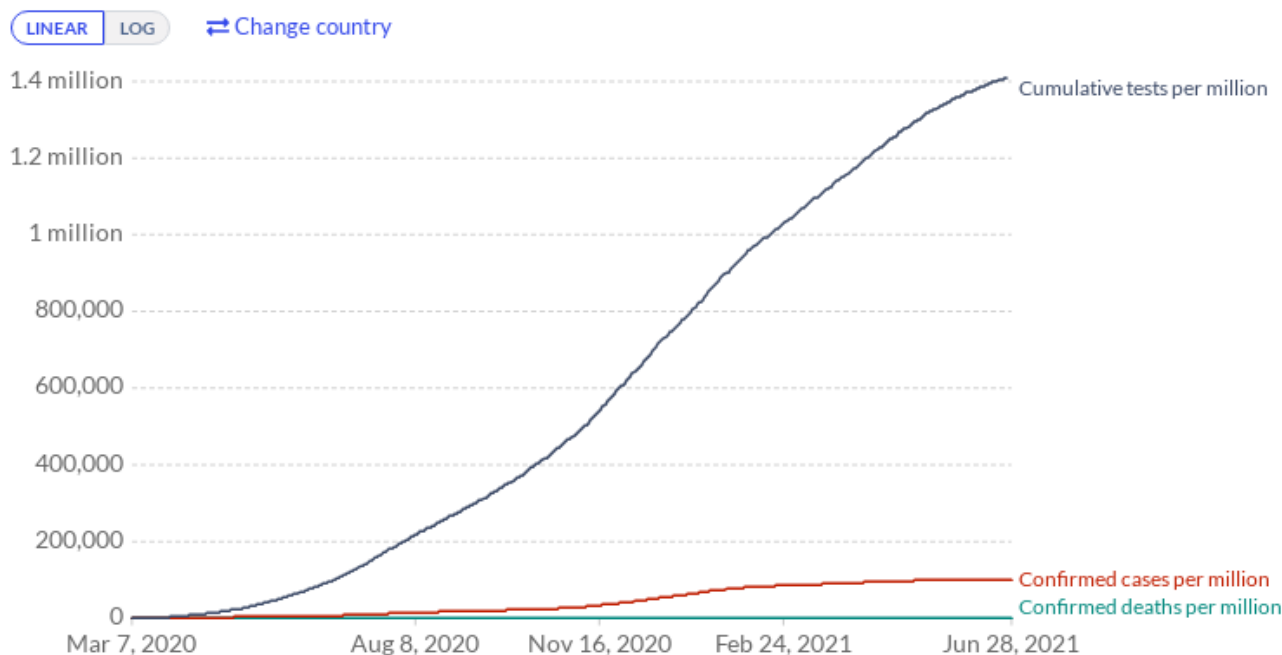

Die Bundesregierung hat Portugal zum Virusvariantengebiet erklärt, Urlauber müssen bei der Heimkehr 14 Tage in Quarantäne. Ab Mitternacht am Dienstag muss jeder Rückkehrer 14 Tage in Quarantäne, keine Ausnahmen, auch nicht für Genesene und vollständig Geimpfte. In dieser Zeit dürfen die Menschen weder die eigene Wohnung verlassen noch Besuch empfangen. Diese Regel gilt vorerst für zwei Wochen und kann verlängert werden. (SPIEGEL, 29.06.2021

<https://www.spiegel.de/panorama/gesellschaft/coronavirus-wer-reist-noch-nach-portugal-trotz-quarantaenepflicht-fuer-reiserueckkehrer-a-d1859f6f-455e-4d99-881c-2d392b6e6aca>)

Portugal, Our World in Data, 28. Juni 2021

- Steigende Anzahl der Tests
- Kaum veränderte Anzahl der „Fälle“
- 22 gemeldete Tote seit dem 26. Juni, von denen nicht bekannt ist, ob sie an Corona starben, oder ob nur gesundheitlich unbedenkliche Schnipsel des Virus gefunden wurden.

Cumulative COVID-19 tests, confirmed cases and deaths per million people, United States

Our World
in Data

The confirmed counts shown here are lower than the total counts. The main reason for this is limited testing and challenges in the attribution of the cause of death.