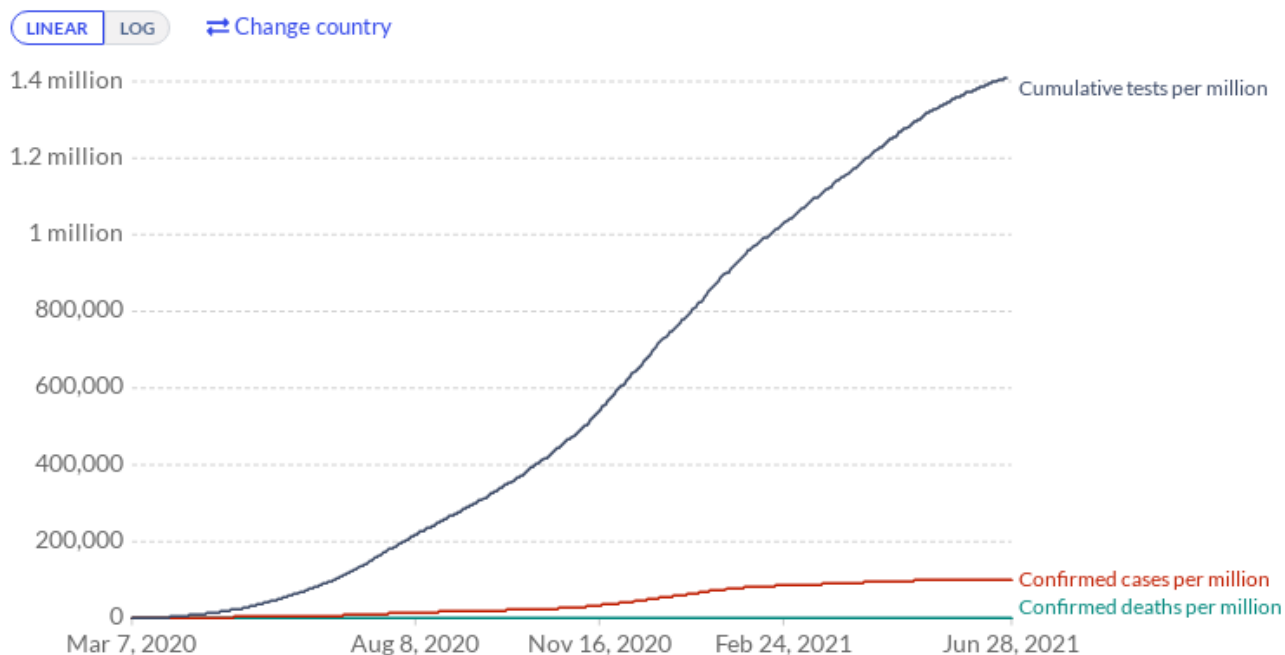

Die Bundesregierung hat Portugal zum Virusvariantengebiet erklärt, Urlauber müssen bei der Heimkehr 14 Tage in Quarantäne. Ab Mitternacht am Dienstag muss jeder Rückkehrer 14 Tage in Quarantäne, keine Ausnahmen, auch nicht für Genesene und vollständig Geimpfte. In dieser Zeit dürfen die Menschen weder die eigene Wohnung verlassen noch Besuch empfangen. Diese Regel gilt vorerst für zwei Wochen und kann verlängert werden. (SPIEGEL, 29.06.2021

<https://www.spiegel.de/panorama/gesellschaft/coronavirus-wer-reist-noch-nach-portugal-trotz-quarantaenepflicht-fuer-reiserueckkehrer-a-d1859f6f-455e-4d99-881c-2d392b6e6aca>)

Portugal, Our World in Data, 28. Juni 2021

- Steigende Anzahl der Tests
- Kaum veränderte Anzahl der „Fälle“
- 22 gemeldete Tote seit dem 26. Juni, von denen nicht bekannt ist, ob sie an Corona starben, oder ob nur gesundheitlich unbedenkliche Schnipsel des Virus gefunden wurden.

Cumulative COVID-19 tests, confirmed cases and deaths per million people, United States

Our World
in Data

The confirmed counts shown here are lower than the total counts. The main reason for this is limited testing and challenges in the attribution of the cause of death.